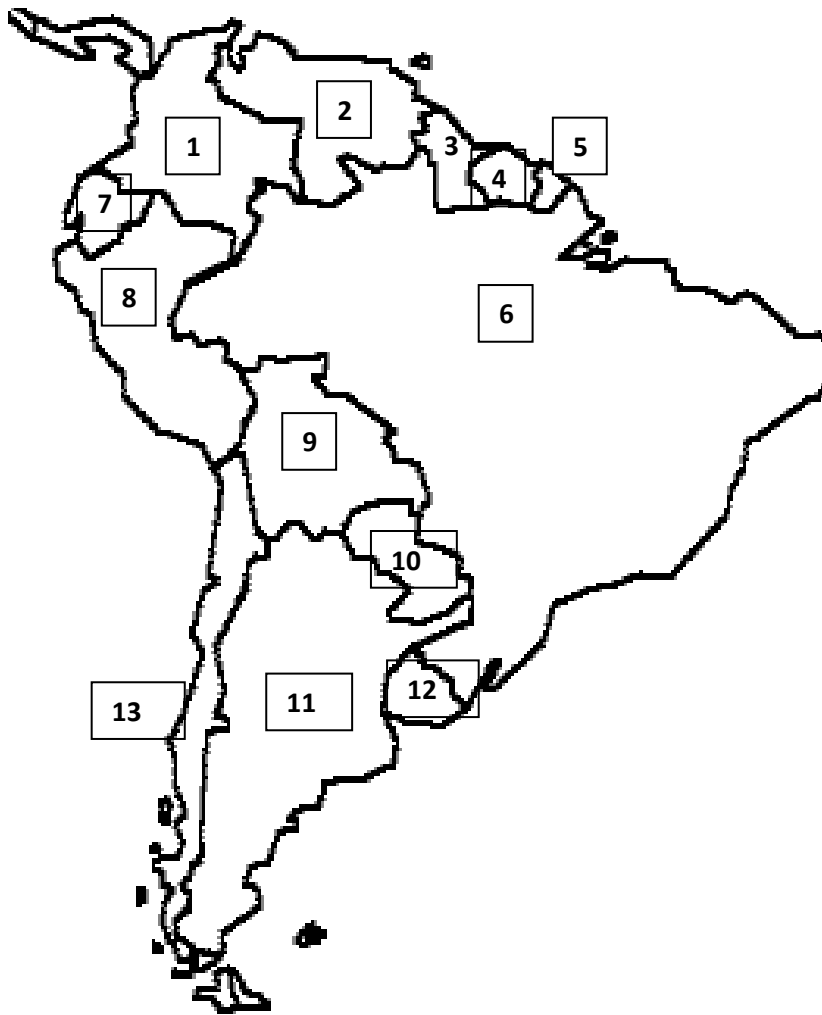

1. 4. 2020, 8.R, GEO; JUŽNA AMERIKA – POVRŠJE, PREPIŠI SNOV V ZVEZEK.

JUŽNA AMERIKA (PREPIŠI V ZVEZEK)

- Države, naravne enote – glej sdz 92, 93

ANDI:

- Najdaljša gorska veriga na svetu
- Mlado gorstvo
- Potresi, ognjeniki
- **Altiplano** (3000 – 4500 m) – najgosteje poseljena visoka planota na svetu

VIŠAVJA:

- stara, precej uravnana gorstva
- **Gvajansko višavje (Angelov slap, 980 m – najvišji na svetu)**
- **Brazilsko višavje:** znižuje se proti notranjosti

NIŽAVJA: glej delitev v sdz 95

Reši naloge SDZ STR. 95,96/1,2,3

DRŽAVE JUŽNE AMERIKE – NEMA KARTA (KDOR ŽELI)

JUŽNA AMERIKA

	DRŽAVA	GLAVNO MESTO
1.		
2.		
3.		
4.		
5.		
6.		
7.		
8.		
9.		
10.		
11.		
12.		
13.		